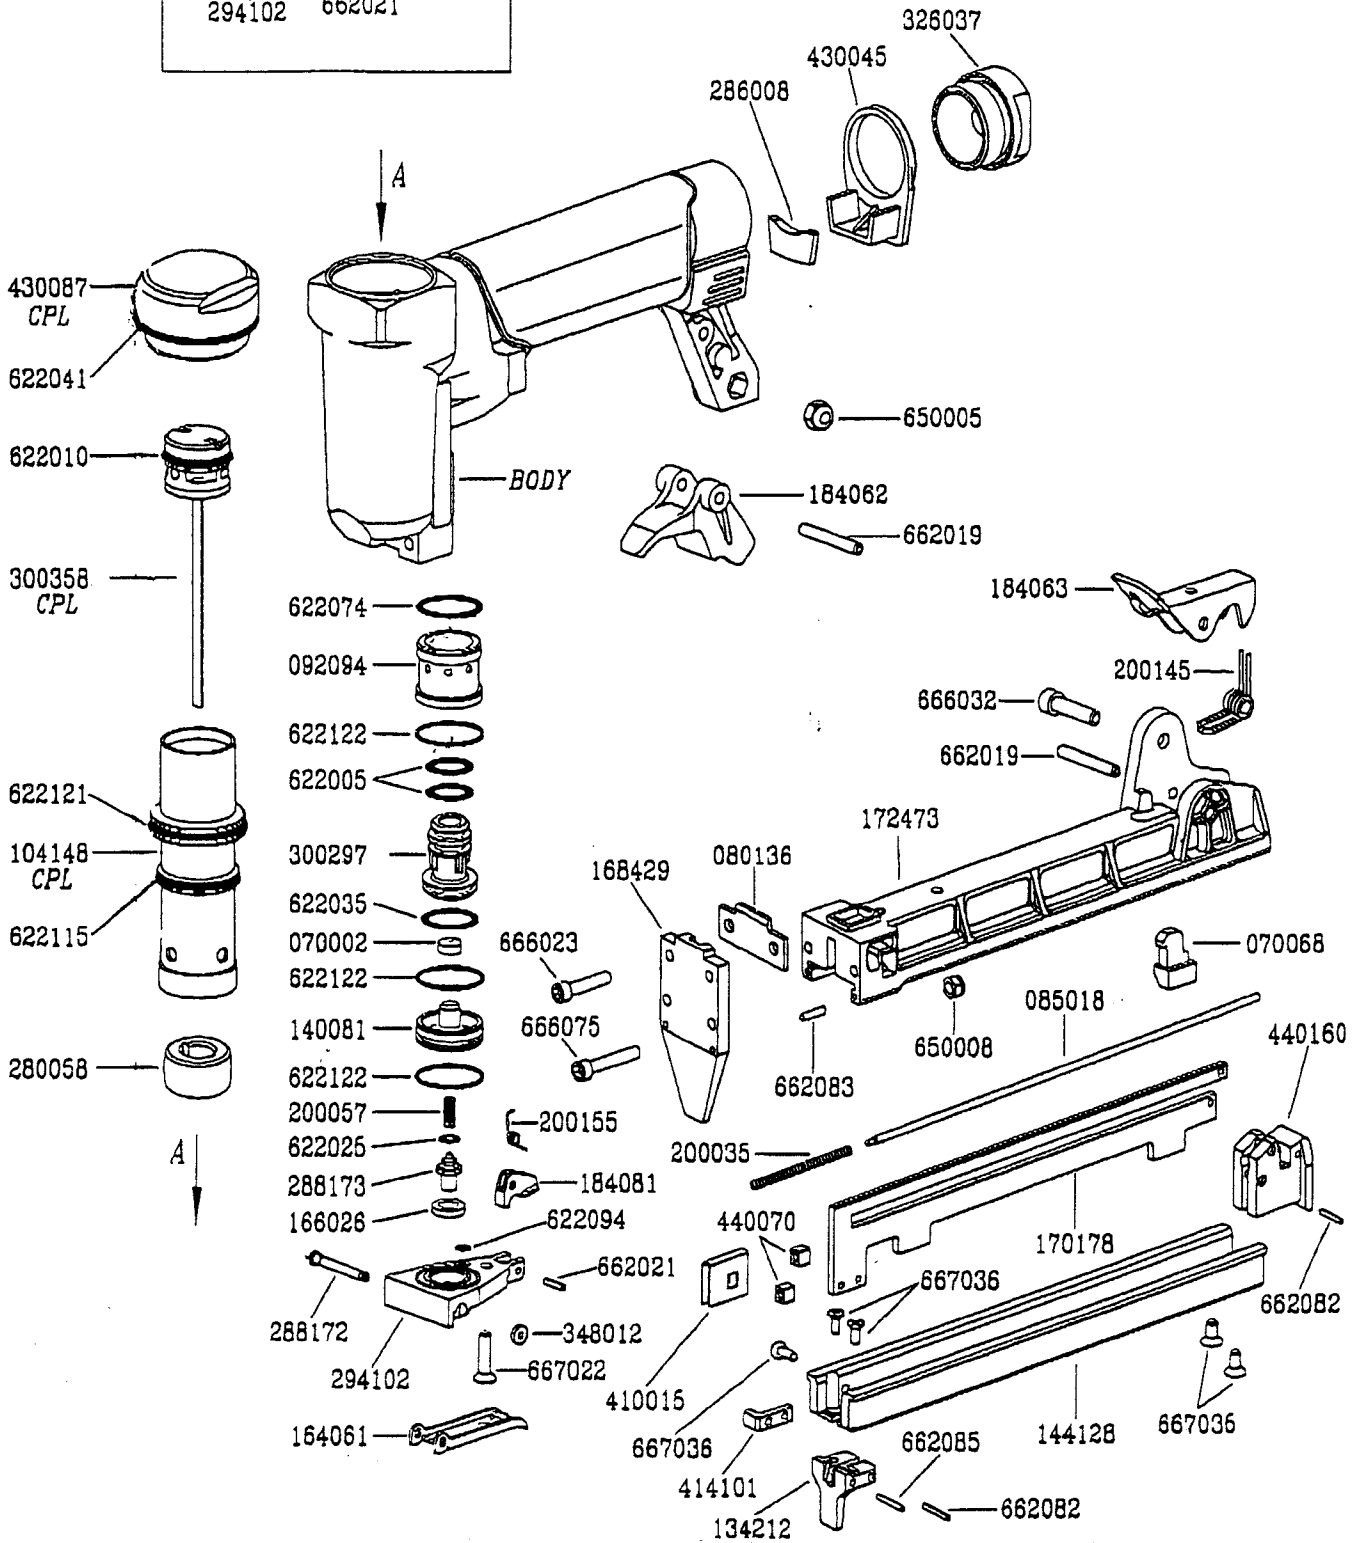

# SPRÄNGSKISSFÖR R3425B

MED BOKSTÄVERNA RA FRAMFÖR SIFFRORNA FÅR DU ARTIKELKODEN

294104

300314

## TEKNISKA DATA FÖR R3425B SAMT LJUDNIVÅER ENLIGT SS-EN12549 OCH SS-EN ISO4871 MED OSÄKERHETSFAKTOR 2,5 dB(A)

Vikt oladdat: 0,96 kg

Dimensioner (HxBxL): 166 x 42 x 218 mm

Lufftryck: 4 – 7 bar

Rekommenderat tryck: 6 bar