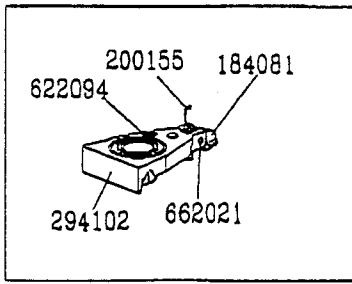

# SPRÄNGSKISSFÖR R3425B

MED BOKSTÄVERNA RA FRAMFÖR SIFFRORNA FÅR DU ARTIKELKODEN

294104

300314

## TEKNISKA DATA FÖR R3425B SAMT LJUDNIVÅER ENLIGT SS-EN12549 OCH SS-EN ISO4871 MED OSÄKERHETSFAKTOR 2,5 dB(A)

Vikt oladdat: 0,96 kg

Dimensioner (HxBxL): 166 x 42 x 218 mm

Lufftryck: 4 – 7 bar

Rekommenderat tryck: 6 bar

Luffförbrukning vid 6 bar: 0,42 l

Laddningskapacitet: 150 klammer

Vibrationer enligt ISO8662 är under rekommenderat värde 2,5 m/s<sup>2</sup>

Klammer: 34/14-25 mm

Ljudtryck: 78,60 dB(A)

Ljudeffekt: 87,77 dB(A)