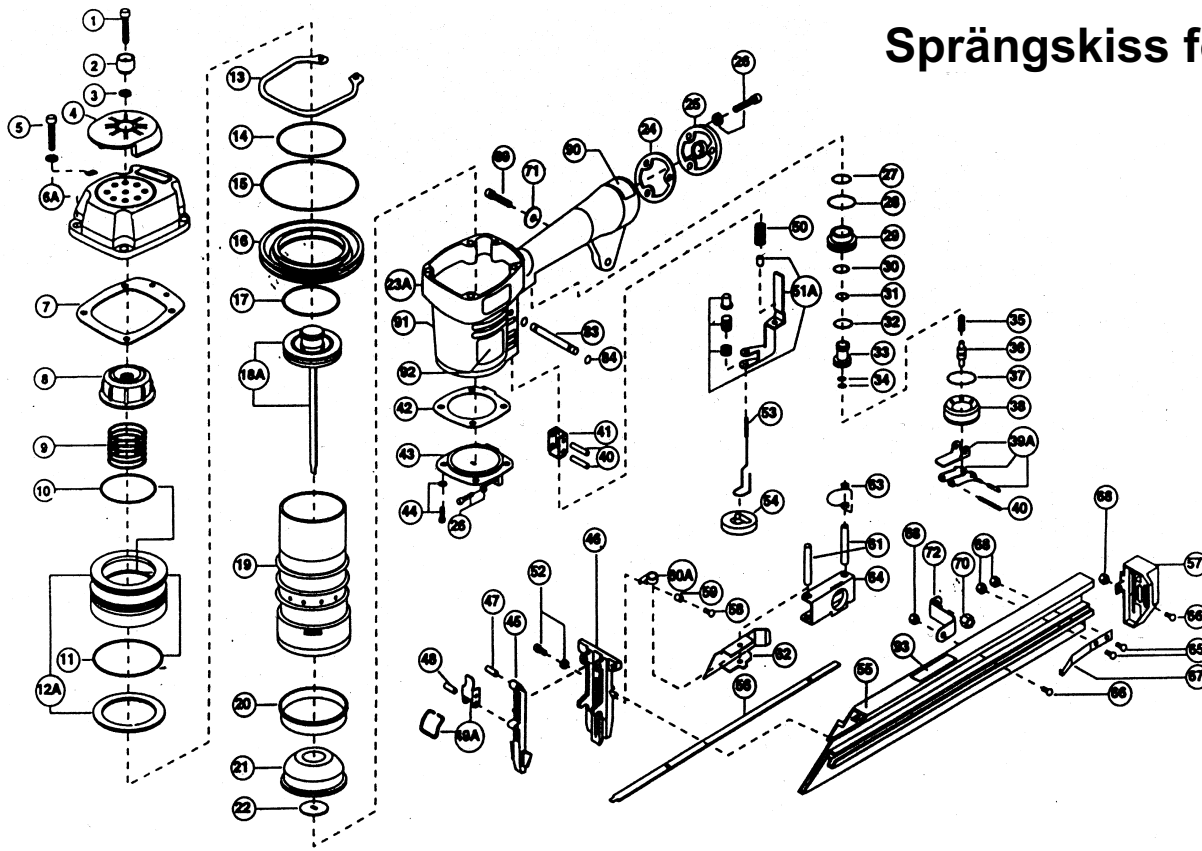

## RESERVDLSFÖRTECKNING DAFN6480

1	0101105A	Skruv
2	AD0000AA	Distansbricka
3	AD0080AA	Bricka
4	AD0010AA	Utblåsningsskydd
5	0101153B	Skruv
6A	AM002A01	Topplöck komplett
7	AA00308A	Packning
8	AM0040AA	Kolvstopp
9	AB0060AA	Fjäder
10	0302S40A	O-ring
11	0302S50A	O-ring
12A	AM005A01	Tallriksventil komplett